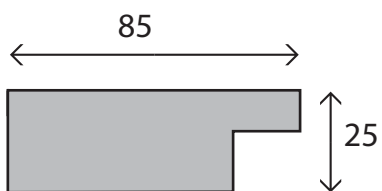

REF. 8800

*medida
cuadro*
75x 95
55x155
65x165
75x175

*medida
espejo*
60x 80
40x140
50x150
60x160

*medida
puntos*
134 pts
150 pts
160 pts
180 pts

40 metro lineal

REF.6700

<i>medida cuadro</i>	<i>medida espejo</i>	<i>medida puntos</i>
76x 96	60x 80	134 pts
56x156	40x140	150 pts
66x166	50x150	160 pts
76x176	60x160	180 pts