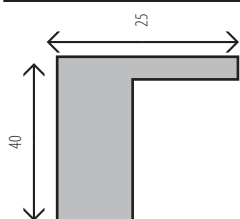

Diseño de Tinta te ofrece una extraordinaria paleta de combinaciones de colores.

Está disponible con una superficie de polilaminado brillo y mate que se pega en una sola pieza sobre un núcleo de tablero duro de fibras de madera.